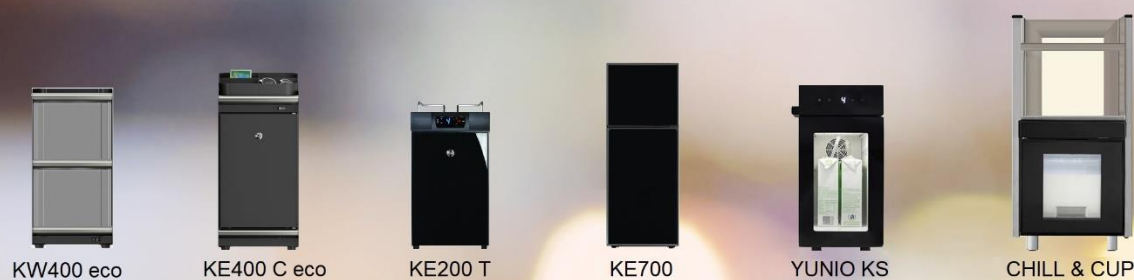

Model	Kenmerken	Maatvoering (BxHxD)	Spoelventiel
KW400 eco	koppenwarmer	230 x 455 x 420 mm	n.v.t.
KE400 C eco	koeling - 4 liter met condimentbak	230 x 455 x 420 mm	nee
KE200 T	koeling - 4 liter met verwarmd plateau	225 x 392 x 462 mm	nee
KE700	koeling - 7 liter	195 x 495 x 435 mm	nee
YUNIO KS	koeling met spoelventiel - 8 liter	220 x 465 x 512 mm	ja
CHILL & CUP	koeling + koppenwarmer - 3,5 liter	310 x 610 x 460 mm	nee